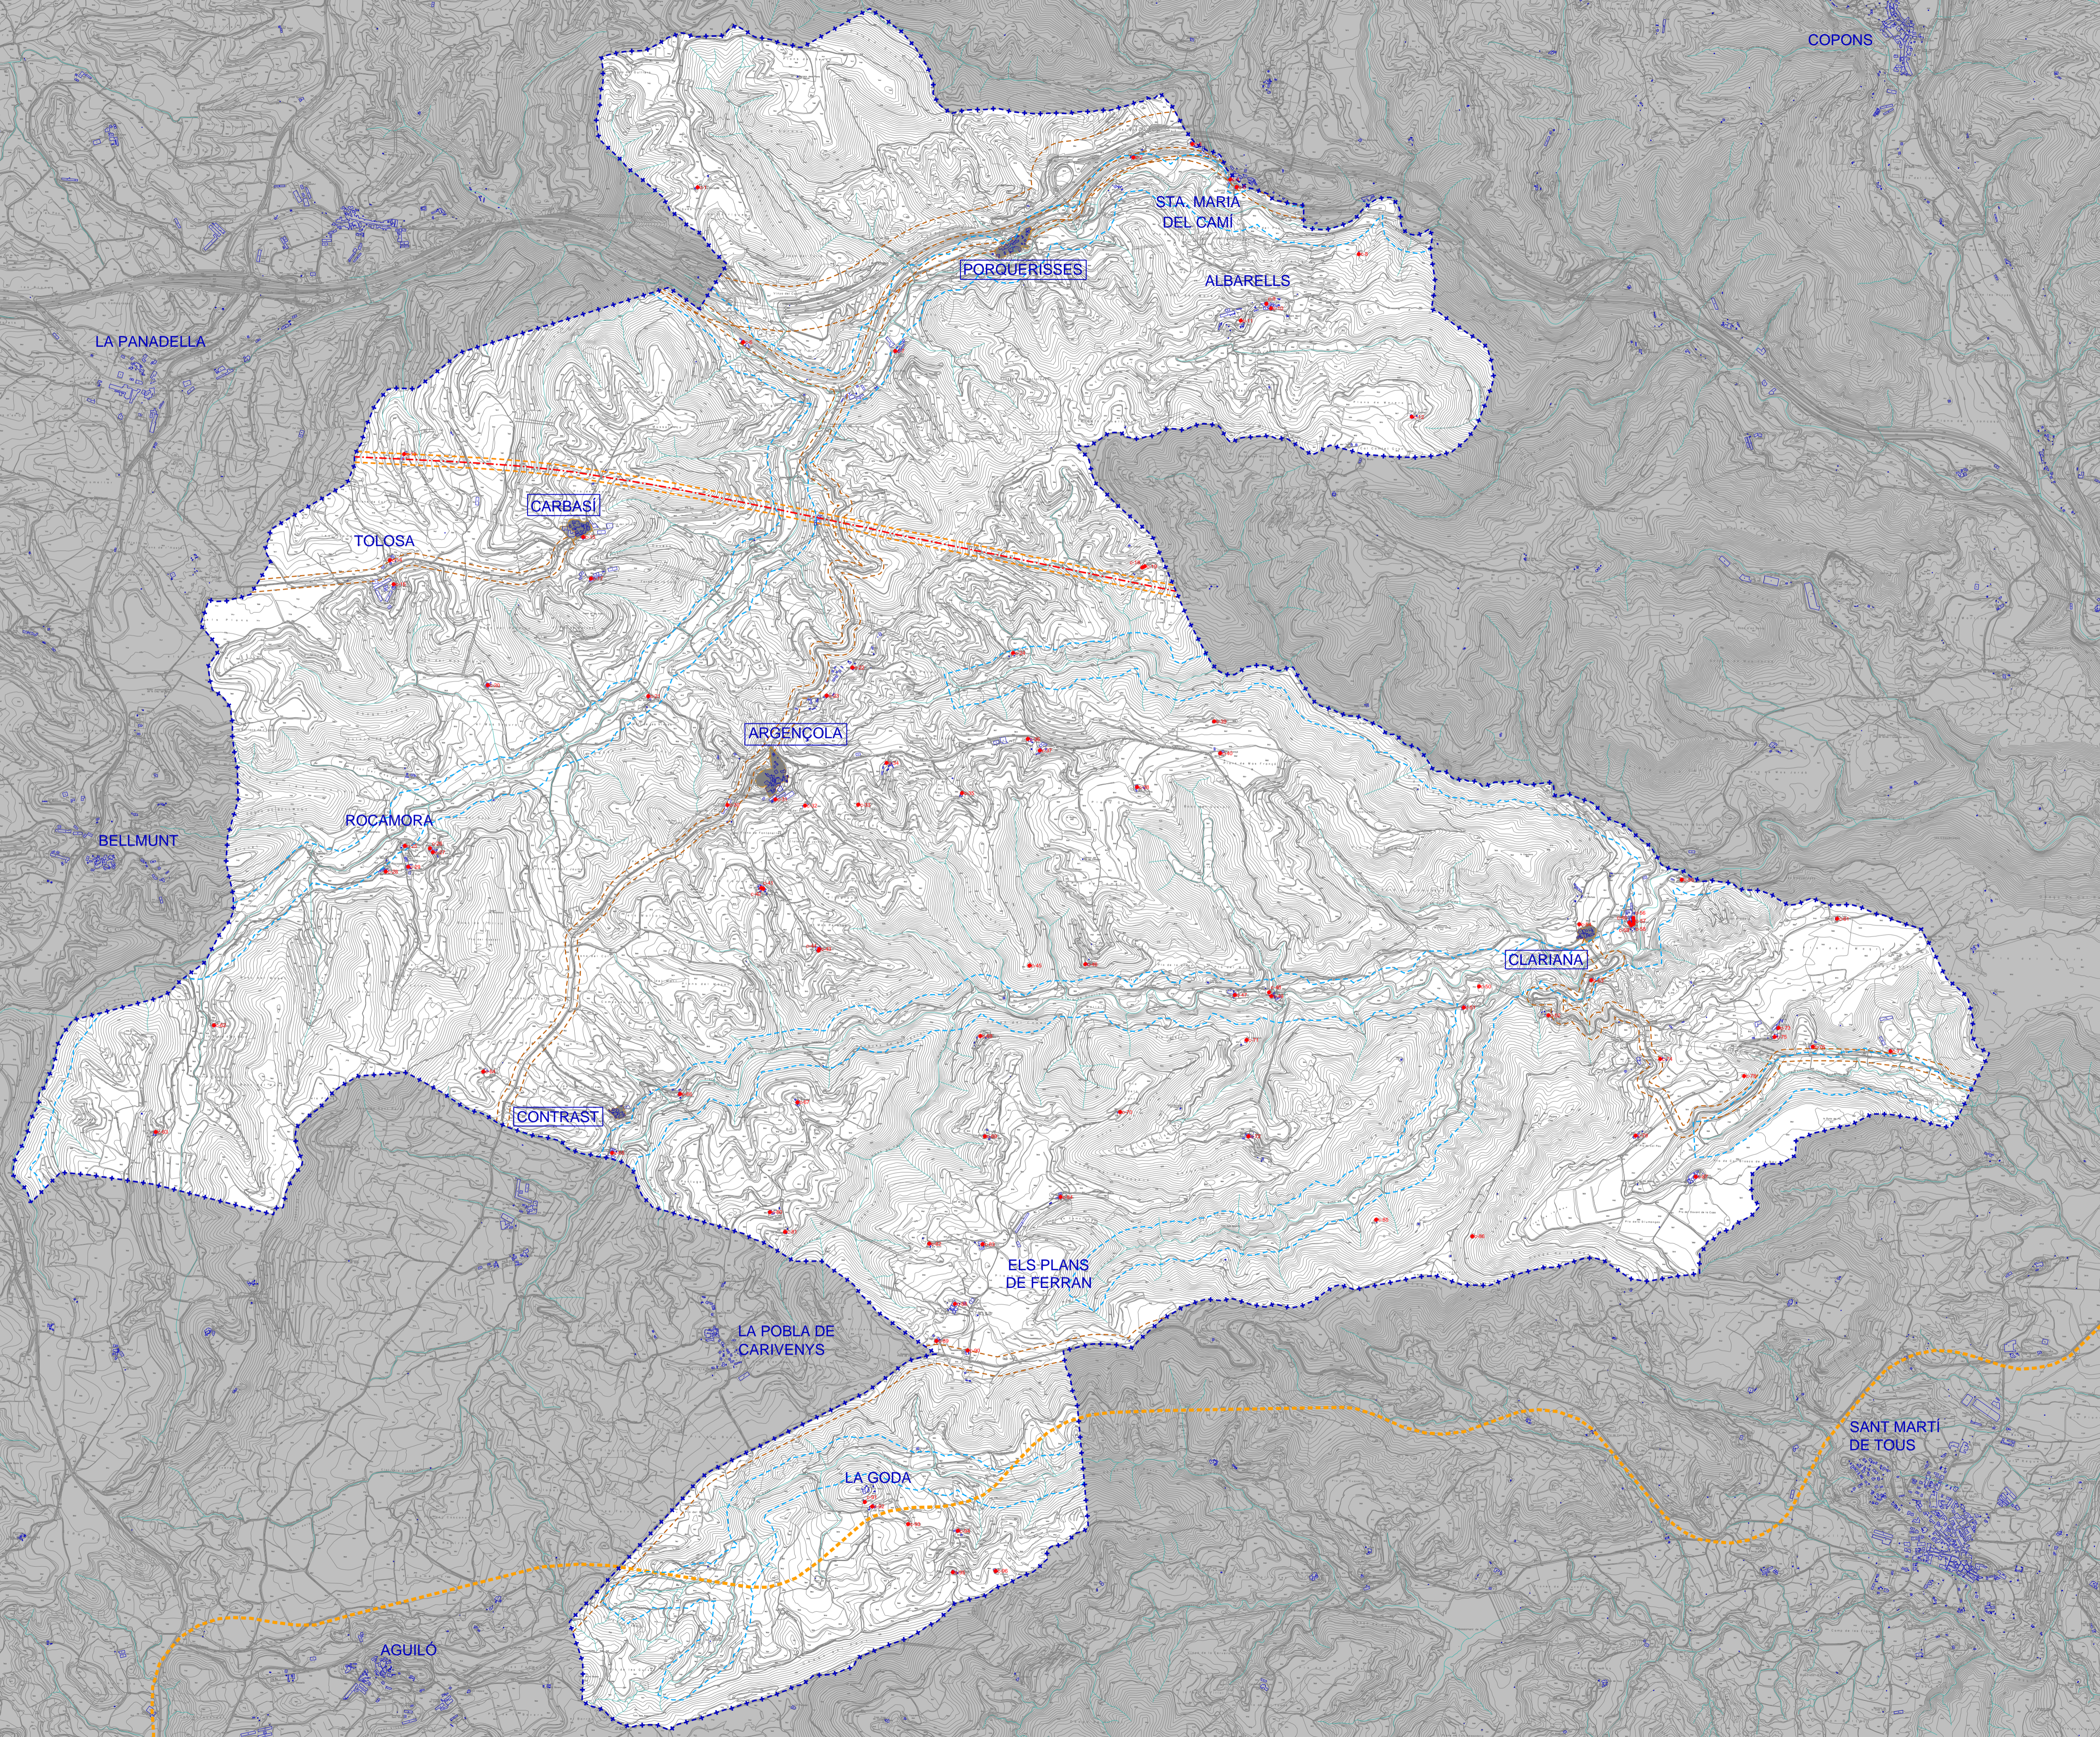

- Clau SAF (PDU Eix transversal ferroviari)
- Zona de policia de lleres (100 metres)
- Zona d'afectació carreteres (30,50,100m)

- Sòl urbà
- Nucli urbà
- Límit terme municipal
- Veïnat

PE CATÀLEG DE MASIES, CASES RURALS I ALTRES EDIFICACIONS EN SÒL NO URBANITZABLE

FASE II. APROVACIÓ INICIAL

Municipi: **ARGENCOLA**

LOCALITZACIÓ SOBRE BASE CARTOGRÀFICA

Numero: **2** Escala: **1 : 17000**

Data: **MARÇ 2014**

Els tècnics redactors:

Jordi Solé Sans
Arquitecte Col·legiat nº 20.600-4

Xavier Roman Viñas
Arquitecte Col·legiat nº 18.933-2