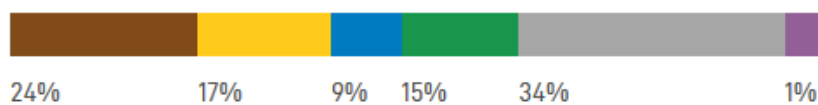

**0**

GRANS  
PRODUCTORS

#### RESULTATS DE RECOLLIDA SELECTIVA

**66% GLOBAL**

**66% ÀREES TANCADES**

Font: Anoa Verda

**MONTMANEU**

ANY 2018

**RESULTATS DE LA IMPLANTACIÓ****0**

HABITATGES  
AMB RECOLLIDA  
PORTA A PORTA  
EN NUCLIS  
URBANS