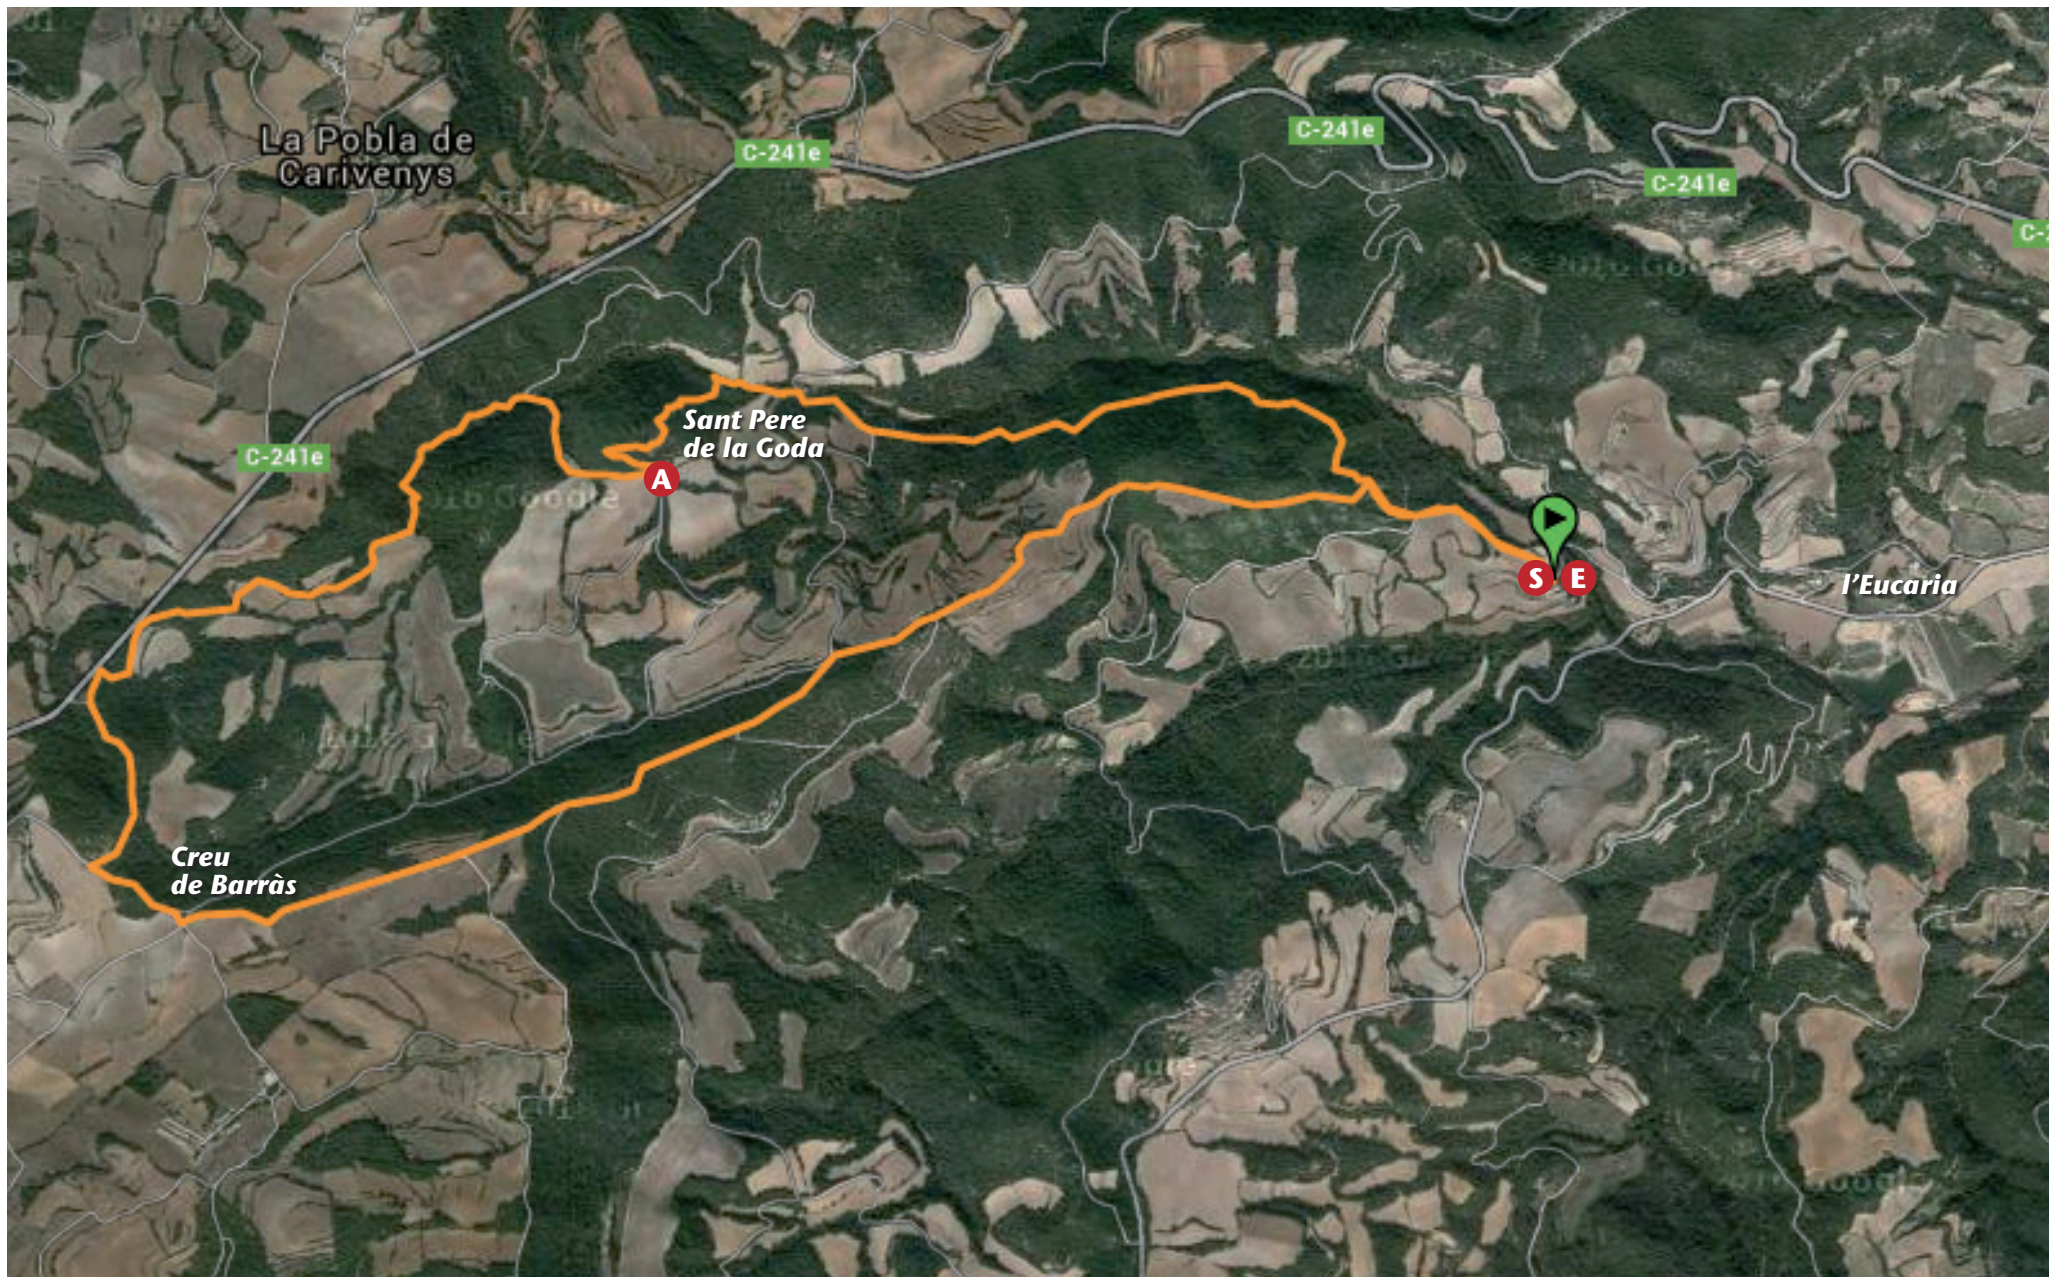

XXI CAMINADA POPULAR DE TOUS

- La sortida serà desde Gallardes a dos quarts de 9 del matí del dia 8 de maig.
- La caminada és una ruta a peu d'uns 11 km per camins i corriols amb un cert desnivell i d'una dificultat tècnica moderada, tenint en compte això i sota el parer de cadascú, és apte per a canalla i persones grans en bona forma i acostumades a caminar.
- El recorregut comença sortint de Gallardes per l'obaga de Cal Rosich fins a la Goda, on es puja a l'ermita de Sant Pere, es continua vall amunt per les fonts de Requesens fins a la Creu de Barràs, es torna pel pla d'Almenara, es baixa cap a la Pedra Esmoladora per acabar a Gallardes de nou.
- És recomanable portar aigua, una gorra i calçat específic per caminar.
- Durant el camí hi haurà un avituallament prop de l'ermita de Sant Pere de la Goda, poc abans de la meitat del recorregut.
- L'Organització es reserva el dret d'introduir qualsevol modificació si les circumstàncies ho requereixen.
- Els participants, en formalitzar la inscripció, manifesten trobar-se en bones condicions físiques per a realitzar l'activitat i accepten tots els punts i observacions d'aquest reglament. L'organització no es fa responsable dels accidents que els participants puguin patir durant la caminada, i declina tota responsabilitat envers els participants, espectadors i tercers. Hi haurà servei d'ambulància.
- El preu de la inscripció és 7 € i 5 els menors de 10 anys. Es podran acceptar el mateix dia de la caminada a 10 €.
El preu inclou samarreta, i esmorzar al final de la caminada; entrepà de botifarra de Tous a la brasa, vi, aigua i cafè. Hi haurà servei de bar.
- Organitzat per l'Ajuntament de Tous, conjuntament amb voluntaris i la col·laboració de l'Agrupació de Defensa Forestal (ADF) de Tous.

AJUNTAMENT DE
SANT MARTÍ DE TOUS

Amb la col·laboració de:

ADF | Sant Martí
de Tous

Diputació
Barcelona

S Sortida - Gallardes

A Avituallament - La Goda

E Arribada/Esmorzar - Gallardes

Recorregut: 10,92 km.